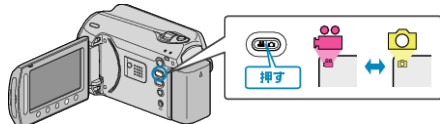

すべて保護する

すべての映像をまとめて保護します。

1 再生モードにする

2 動画または静止画を選ぶ

3 \odot をタッチして、メニューを表示する4 "編集"を選び、 \odot をタッチする5 "プロテクト/解除"を選び、 \odot をタッチする6 "すべてプロテクト"を選び、 \odot をタッチする7 "はい"を選び、 \odot をタッチする

- 設定が終わったら、 \odot をタッチしてください。