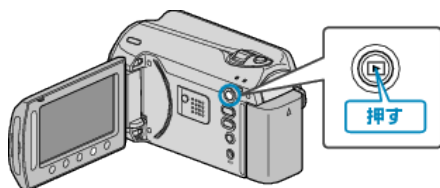

すべて保護する

すべての映像をまとめて保護します。

1 再生モードにする

2 動画または静止画を選ぶ

3 \odot をタッチして、メニューを表示する4 "編集"を選び、 \odot をタッチする5 "プロテクト/解除"を選び、 \odot をタッチする6 "すべてプロテクト"を選び、 \odot をタッチする7 "はい"を選び、 \odot をタッチする

- 設定が終わったら、 \odot をタッチしてください。