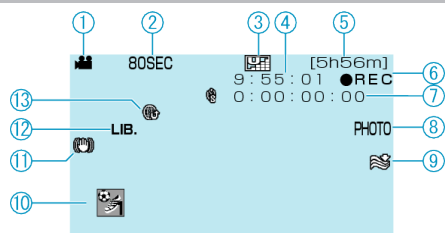

## 動画撮影

- 1 動画モード
- 2 タイムラプス撮影
- 3 動画画質
- 4 シーンカウンタ
- 5 残量時間表示
- 6 REC 中 (撮影中)
- 7 タイムラプス撮影カウンタ
- 8 静止画撮影
- 9 ウィンドカット
- 10 イベント撮影
- 11 手ぶれ補正
- 12 EXPORT 撮影
- 13 UPLOAD 撮影