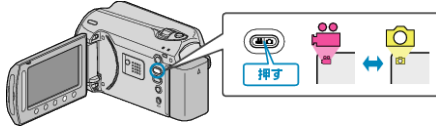

すべて移動する

動画や静止画を、ほかのメディアにすべて移動します。
移動した映像は、移動元のメディアから削除されます。
プロテクトマークのある映像は、移動元のメディアから削除されません。

1 再生モードにする

2 動画または静止画を選ぶ

3 **OK** をタッチして、メニューを表示する4 "編集"を選び、**OK** をタッチする5 "ムーブ"を選び、**OK** をタッチする6 移動の方向を選び、**OK** をタッチする7 "すべてムーブ"を選び、**OK** をタッチする8 "はい"を選び、**OK** をタッチする

- 映像の移動が始まります。
- 移動が終わったら、**OK** をタッチしてください。