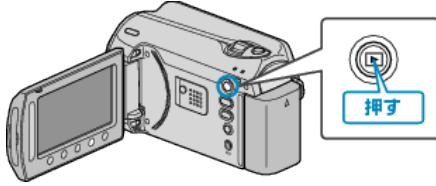

すべて移動する

動画や静止画を、ほかのメディアにすべて移動します。
移動した映像は、移動元のメディアから削除されます。
プロテクトマークのある映像は、移動元のメディアから削除されません。

1 再生モードにする

2 動画または静止画を選ぶ

3 **OK** をタッチして、メニューを表示する4 "編集"を選び、**OK** をタッチする5 "ムーブ"を選び、**OK** をタッチする6 移動の方向を選び、**OK** をタッチする7 "すべてムーブ"を選び、**OK** をタッチする8 "はい"を選び、**OK** をタッチする

- 映像の移動が始まります。
- 移動が終わったら、**OK** をタッチしてください。