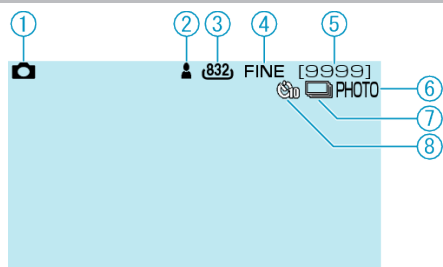

静止画撮影

- 1 静止画モード
- 2 ピント合わせ
- 3 静止画サイズ
- 4 静止画画質
- 5 残量枚数
- 6 静止画撮影中
- 7 連写
- 8 セルフタイマー