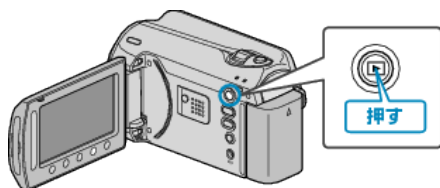

管理情報が壊れた動画を再生する

管理情報の壊れた動画ファイルなどを再生します。

1 再生モードにする

2 動画を選ぶ

3 をタッチして、メニューを表示する

4 "MPGファイル再生"を選び、 をタッチする

5 再生する動画を選び、 をタッチして再生する