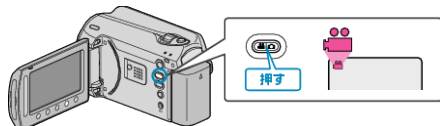

管理情報が壊れた動画を再生する

管理情報の壊れた動画ファイルなどを再生します。

1 再生モードにする

2 動画を選ぶ

3 をタッチして、メニューを表示する

4 "MPGファイル再生"を選び、 をタッチする

5 再生する動画を選び、 をタッチして再生する