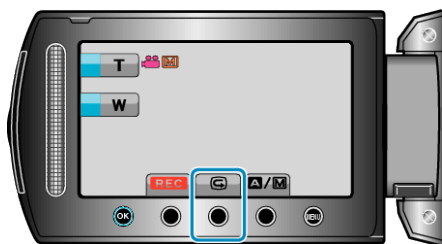

### 撮影した映像をすぐに確認する

撮影モードのまま、直前に撮影した映像を確認できます。(クイックレビュー)

メモ:

- 確認後に削除もできます。
  - 一度電源を切ると、クイックレビューはできません。  
確認したいときは、再生モードにして確認してください。
  - 静止画の場合
-