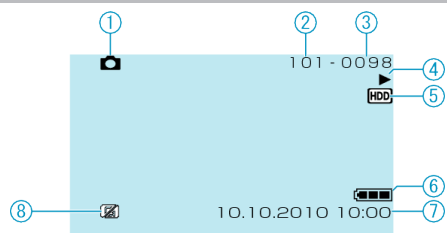

静止画再生

- 1 静止画モード
- 2 フォルダ番号
- 3 ファイル番号
- 4 操作表示
- 5 メディア
- 6 バッテリー残量
- 7 日付と時刻
- 8 落下検出