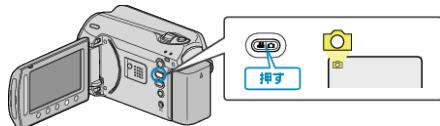

ライト

ライトの点灯/消灯を設定します。

設定	内容
切	ライトを点灯しません。
オート	周囲が暗いとき、自動的に点灯します。
入	ライトを常に点灯します。

項目を表示するには

1 静止画を選ぶ

2 をタッチして、メニューを表示する

3 "ライト"を選び、 をタッチする