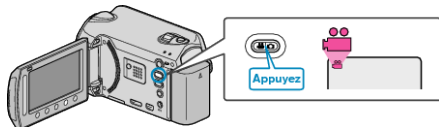

ZOOM

Règle le rapport de zoom maximal.

Réglage	Détails
OPTIQUE/39x	Permet de zoomer jusqu'à 39x.
DYNAMIQUE/45x	Permet de zoomer jusqu'à 45x.
NUMERIQUE/90x	Permet de zoomer jusqu'à 90x.
NUMERIQUE/800x	Permet de zoomer jusqu'à 800x.

REMARQUE:

- Utilisez le zoom numérique pour agrandir la surface de zoom sans pour autant dégrader la qualité de l'image.
- Lorsque vous utilisez le zoom numérique, l'image devient granuleuse dans la mesure où elle est numériquement agrandie.

Affichage de l'élément

1 Sélectionnez le mode vidéo.

2 Appuyez sur **MENU** pour afficher le menu.

3 Sélectionnez "ZOOM" et appuyez sur **OK**.