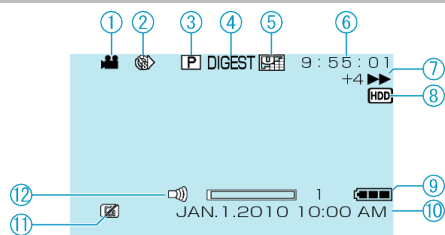

Lire une vidéo

- 1** Mode vidéo
- 2** Enregistrement accéléré
- 3** Liste de lecture
- 4** Lecture sommaire
- 5** Qualité vidéo
- 6** Compteur de scènes
- 7** Indicateur de fonctionnement
- 8** Support
- 9** Indicateur de batterie
- 10** Date/Heure
- 11** DETECTION DE CHUTE
- 12** Contrôle du volume du haut-parleur