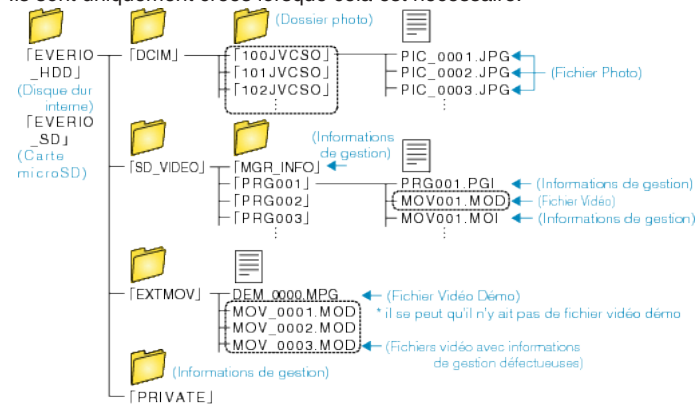

## Liste de fichiers et de dossiers

Les dossiers et les fichiers sont créés dans le HDD interne et sur la carte microSD, comme indiqué ci-dessous.

Ils sont uniquement créés lorsque cela est nécessaire.

### ATTENTION:

- Lorsque les dossiers ou fichiers sont supprimés/déplacés/renommés sur l'ordinateur, ils ne pourront plus être lus sur cet appareil.