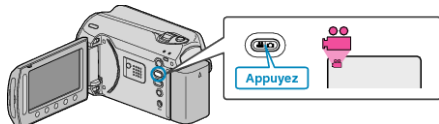

## TORCHE

Allumer/éteindre la lumière.

Réglage	Détails
ARRET	Ne s'allume pas.
AUTO	S'allume automatiquement lorsqu'il fait nuit.
MARCHE	S'allume à tout moment.

## Affichage de l'élément

1 Sélectionnez le mode vidéo.

2 Appuyez sur **OK** pour afficher le menu.

3 Sélectionnez "TORCHE" et appuyez sur **OK**.