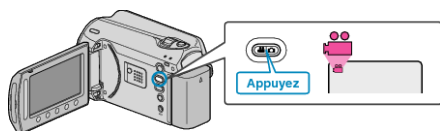

AFFICHAGE SUR ECRAN

Règle les affichages à l'écran, tels que les icônes lors de la lecture.

Réglage	Détails
ARRET	Aucun affichage.
AFFICHER TOUT	Tout afficher.
AFFICHER SEUL. DATE	Affiche uniquement la date.

Affichage de l'élément

1 Sélectionnez le mode de lecture.

2 Sélectionnez le mode vidéo.

3 Appuyez sur **Ⓜ** pour afficher le menu.

4 Sélectionnez "AFFICHAGE SUR ECRAN" et appuyez sur **OK**.