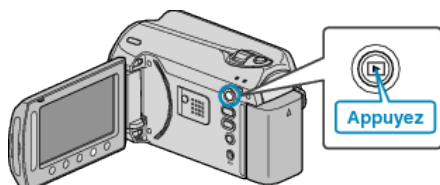

AFFICHAGE SUR ECRAN

Règle les affichages à l'écran, tels que les icônes lors de la lecture.

Réglage	Détails
ARRET	Aucun affichage.
AFFICHER TOUT	Tout afficher.
AFFICHER SEUL. DATE	Affiche uniquement la date.

Affichage de l'élément

1 Sélectionnez le mode de lecture.

2 Sélectionnez le mode vidéo.

3 Appuyez sur **Ⓜ** pour afficher le menu.

4 Sélectionnez "AFFICHAGE SUR ECRAN" et appuyez sur **OK**.