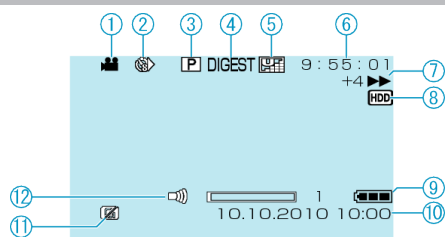

Odtwarzanie filmu

- 1** Tryb filmu
- 2** Nagrywanie poklatkowe
- 3** Odtwarzanie lista odtwarzania
- 4** Odtwarzanie skrótów
- 5** Jakość filmu
- 6** Licznik ujęć
- 7** Wskaźnik działania
- 8** Nośnik
- 9** Wskaźnik akumulatora
- 10** Data/godzina
- 11** CZUJNIK UPADKU
- 12** Regulacja głośności głośnika