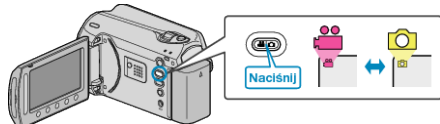

Ochrona wszystkich plików

Chroni wszystkie pliki.

1 Wybierz tryb odtwarzania.

2 Wybierz tryb filmu lub zdjęcia.

3 Dotknij , aby wyświetlić menu.

4 Wybierz „EDYCJA” i dotknij .

5 Wybierz „CHROŃ/ANULUJ” i dotknij .

6 Wybierz „OCHRONA WSZYSTKICH” i dotknij .

7 Wybierz „TAK” i dotknij .

• Po zakończeniu ustawień dotknij .