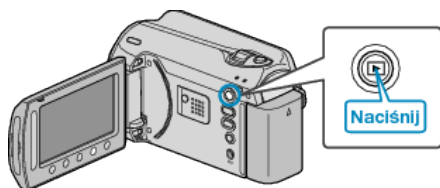

Ochrona wszystkich plików

Chroni wszystkie pliki.

1 Wybierz tryb odtwarzania.

2 Wybierz tryb filmu lub zdjęcia.

3 Dotknij , aby wyświetlić menu.

4 Wybierz „EDYCJA” i dotknij .

5 Wybierz „CHROŃ/ANULUJ” i dotknij .

6 Wybierz „OCHRONA WSZYSTKICH” i dotknij .

7 Wybierz „TAK” i dotknij .

• Po zakończeniu ustawień dotknij .