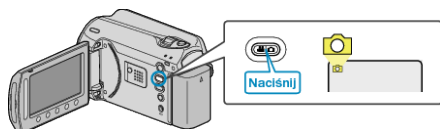

WYŚWIETL. NA EKRANIE

Ustawia, czy podczas odtwarzania na ekranie powinny być wyświetlane np. ikony.

Ustawienie	Szczegóły
WYŁ.	Bez wyświetlania.
WYŚWIETL WSZYSTKO	Wyświetla wszystko.
WYŚWIETL TYLKO DATĘ	Wyświetla tylko datę.

Wyświetlanie pozycji

1 Wybierz tryb odtwarzania.

2 Wybierz tryb zdjęć.

3 Dotknij , aby wyświetlić menu.

4 Wybierz „WYŚWIETL. NA EKRANIE” i dotknij .