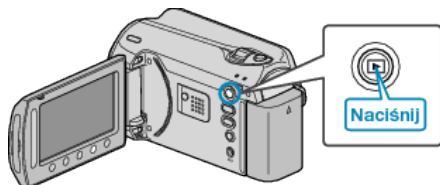

WYŚWIETL. NA EKRANIE

Ustawia, czy podczas odtwarzania na ekranie powinny być wyświetlane np. ikony.

Ustawienie	Szczegóły
WYŁ.	Bez wyświetlania.
WYŚWIETL WSZYSTKO	Wyświetla wszystko.
WYŚWIETL TYLKO DATĘ	Wyświetla tylko datę.

Wyświetlanie pozycji

1 Wybierz tryb odtwarzania.

2 Wybierz tryb zdjęć.

3 Dotknij , aby wyświetlić menu.

4 Wybierz „WYŚWIETL. NA EKRANIE” i dotknij .