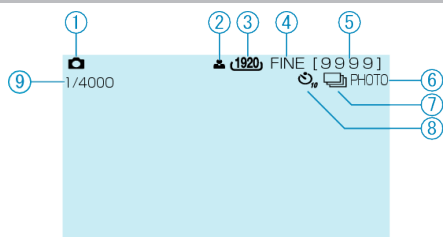

静止画撮影

- 1 静止画モード
- 2 ピント合わせ
- 3 静止画サイズ
- 4 静止画画質
- 5 残量枚数
- 6 静止画撮影中
- 7 連写
- 8 セルフタイマー