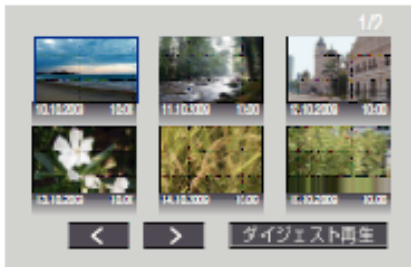

ダイジェスト再生について

作成した DVD 内の動画を、シーンごとに数秒ずつ連続して再生します。

1 作った DVD を DVD プレーヤーにセットする

2 テレビで "ダイジェスト再生" を選ぶ

- ダイジェストは連続で再生されます。

(本機の画面は表示されません。)

メモ: _____

- 通常再生・インデックスメニューに戻るとき
 - 1) ダイジェスト再生中、DVD 機器のリモコンのトップメニューボタンを押す
 - 2) どれかを選ぶ
- DVD が付属ソフト Everio MediaBrowser で作成した場合、"ダイジェスト再生"メニューは表示されません。