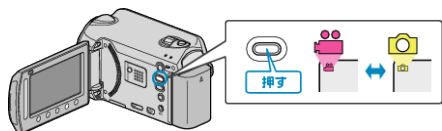

外付型 HDD 内のフォルダを削除する

1 動画または静止画を選ぶ

2 "削除"を選び、OK をタッチする

3 削除するフォルダを選び、OK をタッチする

4 "削除する"を選び、OK をタッチする

- 削除が終わったら、OK をタッチしてください。