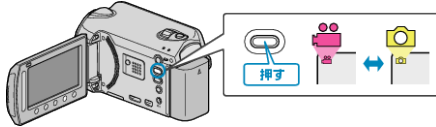

すべて移動する

動画や静止画を、ほかのメディアにすべて移動します。
移動した映像は、移動元のメディアから削除されます。
プロテクトマークのある映像は、移動元のメディアから削除されません。

1 再生モードにする

2 動画または静止画を選ぶ

3 **OK** をタッチして、メニューを表示する4 "編集"を選び、**OK** をタッチする5 "ムーブ"を選び、**OK** をタッチする6 移動の方向を選び、**OK** をタッチする

- 移動の方向は、モデルによって異なります。

7 "すべてムーブ"を選び、**OK** をタッチする8 "はい"を選び、**OK** をタッチする

- 映像の移動が始まります。
- 移動が終わったら、**OK** をタッチしてください。