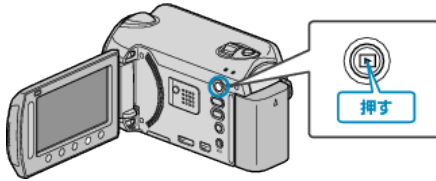

すべて移動する

動画や静止画を、ほかのメディアにすべて移動します。
移動した映像は、移動元のメディアから削除されます。
プロテクトマークのある映像は、移動元のメディアから削除されません。

1 再生モードにする

2 動画または静止画を選ぶ

3 **OK** をタッチして、メニューを表示する4 "編集"を選び、**OK** をタッチする5 "ムーブ"を選び、**OK** をタッチする6 移動の方向を選び、**OK** をタッチする

- 移動の方向は、モデルによって異なります。

7 "すべてムーブ"を選び、**OK** をタッチする8 "はい"を選び、**OK** をタッチする

- 映像の移動が始まります。
- 移動が終わったら、**OK** をタッチしてください。