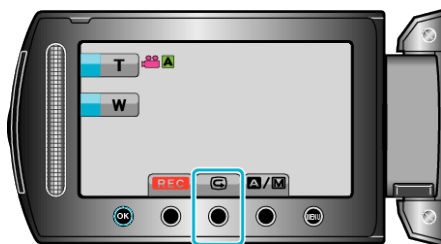

### 撮影した映像をすぐに確認する

撮影モードのまま、直前に撮影した映像を確認できます。(クイックレビュー)

- クイックレビューアイコンをタッチします。

メモ： \_\_\_\_\_

- 確認後に削除  もできます。
- 一度電源を切ると、クイックレビューはできません。  
確認したいときは、再生モードにして確認してください。
- 静止画の場合