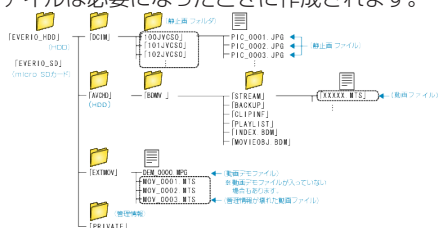

ファイルとフォルダの一覧について

内蔵 HDD、または microSD カードには、フォルダとファイルが次のように作成されています。

フォルダとファイルは必要になったときに作成されます。

ご注意：

- フォルダやファイルの削除・移動・名前の変更などをパソコンで行うと、本機で再生できなくなります。