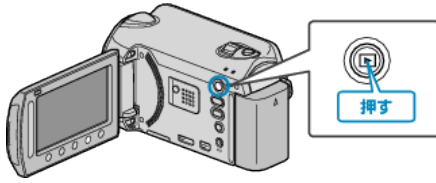

すべて保護する

すべての映像をまとめて保護します。

1 再生モードにする

2 動画または静止画を選ぶ

3 \odot をタッチして、メニューを表示する4 "編集"を選び、 \odot をタッチする5 "プロテクト/解除"を選び、 \odot をタッチする6 "すべてプロテクト"を選び、 \odot をタッチする7 "はい"を選び、 \odot をタッチする

- 設定が終わったら、 \odot をタッチしてください。