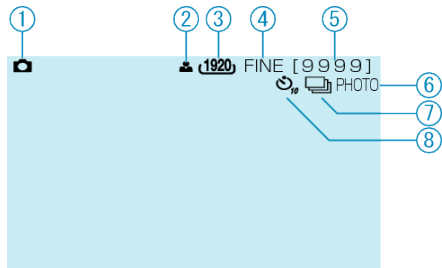

静止画撮影

- 1 静止画モード
- 2 ピント合わせ
- 3 静止画サイズ
- 4 静止画画質
- 5 残量枚数
- 6 静止画撮影中
- 7 連写
- 8 セルフタイマー