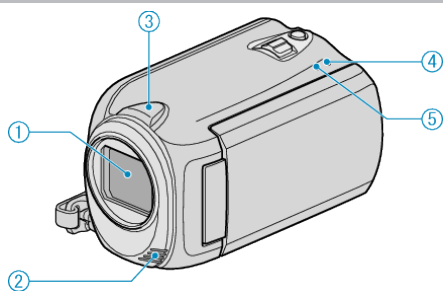

## 本体前面

**1** レンズ**2** ステレオマイク

- 動画の撮影中に、マイクを指などでふさがないようにしてください。

**3** カメラセンサー

- 動画の撮影中に、カメラセンサーを指などでふさがないようにしてください。

**4** POWER/CHARGE (電源/充電) ランプ

- 点灯：電源「入」
- 点滅：充電中
- 消灯：充電完了

**5** ACCESS(アクセス)ランプ

- 点灯/点滅中は、ファイルの記録中や再生中です。
- バッテリーや AC アダプター、microSD カードは取りはずさないでください。