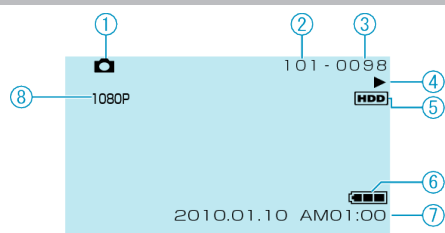

静止画再生

- 1 静止画モード
- 2 フォルダ番号
- 3 ファイル番号
- 4 操作表示
- 5 メディア
- 6 バッテリー残量
- 7 日付と時刻
- 8 1080p 出力