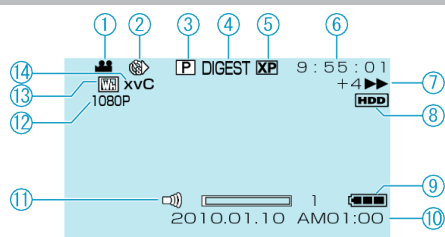

動画再生

1 動画モード

2 タイムラプス撮影

3 プレイリスト再生

4 ダイジェスト再生

5 動画画質

6 シーンカウンタ

7 操作表示

• 早送り/早戻し速度がアイコンの横に表示されます。

8 メディア

9 バッテリー残量

10 日付と時刻

11 スピーカー音量調整

12 1080p 出力

13 ワイブ/フェーダー

14 x.v.Color