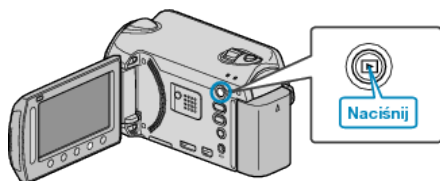

- Po zakończeniu ustawień dotknij .

Ochrona wszystkich plików

Chroni wszystkie pliki.

- 1 Wybierz tryb odtwarzania.

- 2 Wybierz tryb filmu lub zdjęcia.

- 3 Dotknij , aby wyświetlić menu.

- 4 Wybierz „EDYCJA” i dotknij .

- 5 Wybierz „CHRON/ANULUJ” i dotknij .

- 6 Wybierz „OCHRONA WSZYSTKICH” i dotknij .

- 7 Wybierz „TAK” i dotknij .