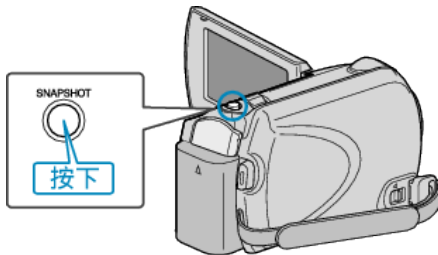

5 擷取相片。

註：

- 相片畫質視乎“相片畫質”設定而定。
- 已擷取的相片儲存於“相片的記錄媒體”所指定的媒體內。