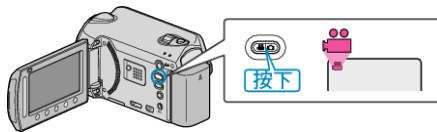

影片畫質

設定影片畫質。

設定	說明
UXP	讓您在最佳影像品質拍攝。 ● 只適用於 BD。在高畫質 DVD 中拍攝的影片無法儲存至 DVD。
XP	讓您在高影像品質拍攝。
SP	讓您在標準畫質拍攝。
EP	容許長時間拍攝。

註：

- 錄製快速移動或亮度會明顯改變的場景時設定為 UXP 或 XP 模式，以避免出現雜訊。
- 用 BD 燒錄器儲存以 UXP 模式拍攝的影片。

顯示該項目

1 選擇影片模式。

2 觸碰  以顯示選單。

3 選擇“影片畫質”並觸碰 。