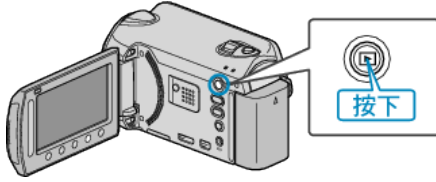

移動所有檔案

將所有影片及相片移到另一媒體。
被移走的檔案會從原來的媒體中刪掉。
有保護標誌的檔案不會從原來的媒體中刪掉。

1 選擇播放模式。

2 選擇影片或相片模式。

3 觸碰 \odot 以顯示選單。

4 選擇“編輯”並觸碰 \odot 。

5 選擇“移動”並觸碰 \odot 。

6 選擇移動方向，並觸碰 \odot 。