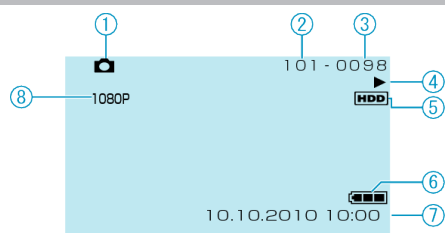

播放相片

- 1 相片模式
- 2 資料夾編號
- 3 圖案編號
- 4 操作標記
- 5 媒體
- 6 電池標記
- 7 日期/時間
- 8 以 1080p 輸出