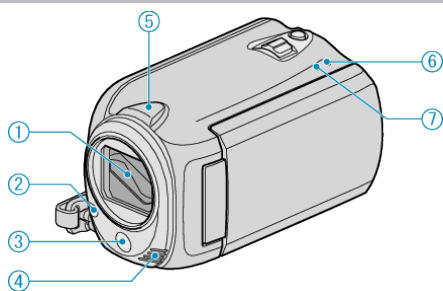

前面

**1 鏡頭／鏡頭蓋**

- 不要觸摸鏡頭及鏡頭蓋。
- 拍攝影片時不要用手指遮擋鏡頭。

**2 光源**

- 在暗處拍攝時勸光源。

**3 遙控感應器**

- 使用遙控器時，不要用手指遮擋感應器。

**4 立體聲麥克風**

- 拍攝影片時不要用手指遮擋麥克風。

**5 攝影機感應器**

- 拍攝影片時不要用手指遮擋感應器。

**6 POWER/CHARGE 指示燈**

- 亮起：電源「開」
- 閃爍：正在充電
- 熄滅：充電完成

**7 ACCESS 指示燈**

- 指示燈亮起或閃爍時，表示正在拍攝或播放。
- 請勿拆下電池組、AC 交流電電源供應器或 microSD 記憶卡。