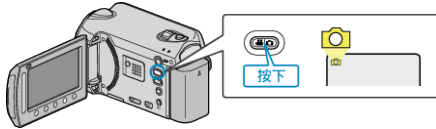

相片畫質

設定影像畫質。

設定	說明
精細	容許以高影像品質拍攝，但可拍的相片數目會減少。
標準	讓您在標準畫質拍攝。

顯示該項目

1 選擇相片模式。

2 觸碰  以顯示選單。

3 選擇“相片畫質”並觸碰 。