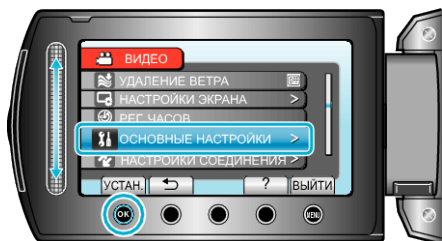

АВТОФИНАЛИЗАЦИЯ (только GZ-HD620)

Делает созданные диски читаемыми, чтобы их можно было воспроизводить на записывающем устройстве DVD.

Настройка	Подробные сведения
ВЫКЛ	Делает созданные диски записываемыми (не воспроизводятся на других устройствах, кроме данного аппарата).
ВКЛ	Финализирует созданные диски, чтобы их можно было воспроизводить на записывающем устройстве DVD.

ПРИМЕЧАНИЕ:

- Диски DVD-Video автоматически финализируются в соответствии с настройкой.

Отображение элемента

1 Нажмите **MENU**, чтобы отобразить меню.

2 Выберите „ОСНОВНЫЕ НАСТРОЙКИ“ и нажмите **OK**.

3 Выберите „АВТОФИНАЛИЗАЦИЯ“ и нажмите **OK**.