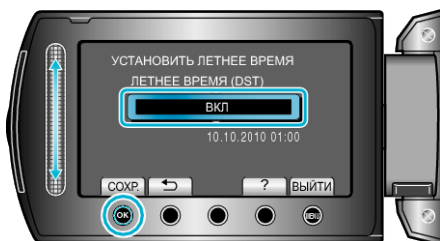

ПРИМЕЧАНИЕ:

- Что такое летнее время?
  Летнее время – это система установки часов на 1 час вперед на определенный период времени в течение лета. Это делается в основном в западных странах.
- Восстановите настройки летнего времени по возвращении из поездки.