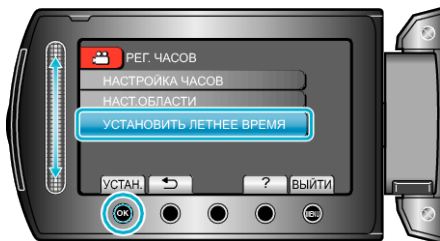

4 Установите летнее время и нажмите .