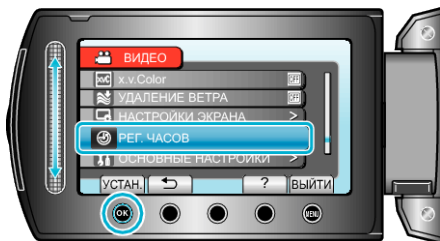

### Установка летнего времени

Когда выбрано „ВКЛ “ в „УСТАНОВИТЬ ЛЕТНЕЕ ВРЕМЯ “ раздела „РЕГ. ЧАСОВ “, время устанавливается на 1 час вперед.

1 Нажмите , чтобы отобразить меню.

2 Выберите „РЕГ. ЧАСОВ “ и нажмите .