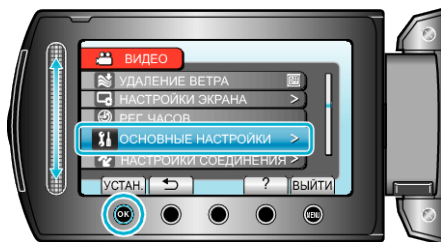

ДАТЧИК ПАДЕНИЯ

Предупреждает повреждение жесткого диска при падении аппарата.

Настройка	Подробные сведения
ВЫКЛ	Отключает функцию.
ВКЛ	Автоматически выключает аппарат, когда обнаруживается падение напряжения.

ПРЕДУПРЕЖДЕНИЕ:

- Данная функция не гарантирует полную защиту жесткого диска.

Отображение элемента

1 Нажмите **⊕**, чтобы отобразить меню.

2 Выберите „ОСНОВНЫЕ НАСТРОЙКИ “ и нажмите **⊕**.

3 Выберите „ДАТЧИК ПАДЕНИЯ “ и нажмите **⊕**.