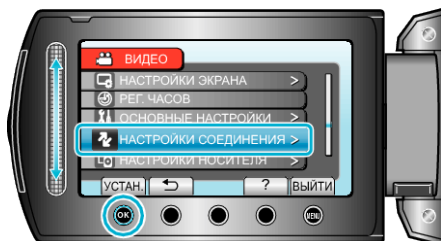

НАСТРОЙКИ HDMI

Устанавливает связанное ВКЛ./ВЫКЛ. с телевизором, когда телевизор и данный аппарат соединены через мини-разъем HDMI.

Настройка	Подробные сведения
ВЫКЛ	Отключает связанные действия.
ВКЛ	Включает связанные действия.

Отображение элемента

1 Нажмите **⊞**, чтобы отобразить меню.

2 Выберите „НАСТРОЙКИ СОЕДИНЕНИЯ“ и нажмите **⊞**.

3 Выберите „НАСТРОЙКИ HDMI“ и нажмите **⊞**.