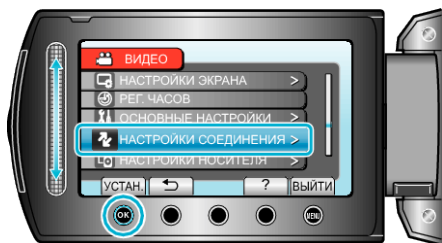

ПОКАЗАТЬ НА ТВ

Отображает значки и дату/время на экране телевизора.

Настройка	Подробные сведения
ВЫКЛ	Не отображает значки и дату/время на экране телевизора.
ВКЛ	Отображает значки и дату/время на экране телевизора.

Отображение элемента

1 Нажмите **⏻**, чтобы отобразить меню.

2 Выберите „НАСТРОЙКИ СОЕДИНЕНИЯ “ и нажмите **⏻**.

3 Выберите „ПОКАЗАТЬ НА ТВ “ и нажмите **⏻**.