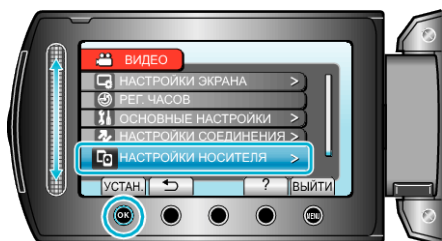

НОСИТЕЛЬ ДЛЯ ВИДЕО

Устанавливает носитель записи/ воспроизведения для видео.

Настройка	Подробные сведения
HDD	Записывает видео на жесткий диск аппарата.
SD	Записывает видео на microSD-карту.

Отображение элемента

1 Нажмите , чтобы отобразить меню.

2 Выберите „НАСТРОЙКИ НОСИТЕЛЯ “ и нажмите .

3 Выберите „НОСИТЕЛЬ ДЛЯ ВИДЕО “ и нажмите .