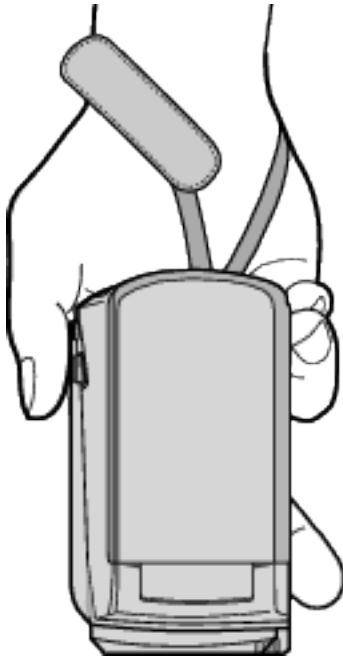

Использование ремня для ношения камеры на руке

При использовании ремня для ношения камеры на руке оберните его вокруг запястья.

Снятие ремня

- Нажав на ①, потяните ② и снимите ремень.

Прикрепление ремня

- Сильно нажмите, пока не раздастся щелчок.