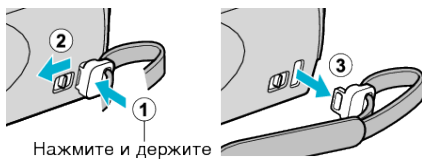

Использование ремня для ношения камеры на руке

При использовании ремня для ношения камеры на руке оберните его вокруг запястья.

Снятие ремня

- Нажав на ①, потяните ② и снимите ремень.

Прикрепление ремня

- Сильно нажмите, пока не раздастся щелчок.