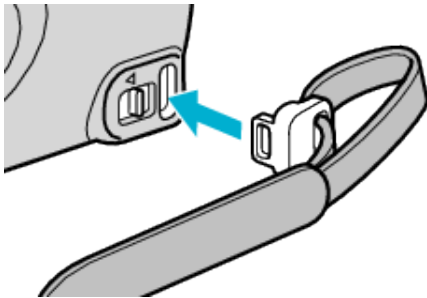

Использование ремня для ношения камеры на руке

При использовании ремня для ношения камеры на руке оберните его вокруг запястья.

Снятие ремня

- Нажав на ①, потяните ② и снимите ремень.

Прикрепление ремня

- Сильно нажмите, пока не раздастся щелчок.