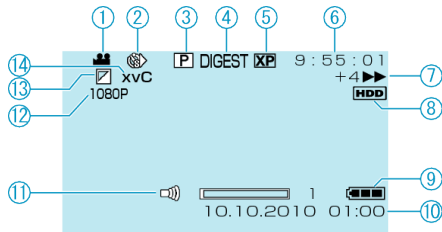

## Воспроизведение видео

- 1** Режим видео
- 2** Цейтраферная съемка
- 3** Воспроизведение списка воспроизведения
- 4** Обзорное воспроизведение
- 5** Качество видео
- 6** Счетчик сцен
- 7** Индикатор работы
  - Число слева показывает скорость поиска в прямом/обратном направлении.
- 8** Носитель
- 9** Индикатор батареи
- 10** Дата/время
- 11** Регулирование громкости динамика
- 12** Выход с 1080p
- 13** Сдвиг кадров/ "угасание"
- 14** x.v.Color