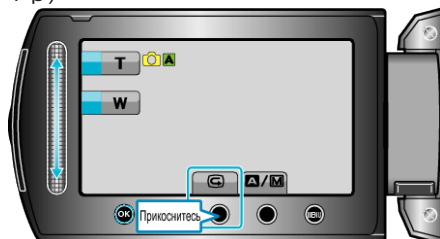

Незамедлительная проверка сделанного изображения

Вы можете проверить последние
сделанные фотографии, находясь в
режиме видеосъемки. (Быстрый
просмотр)

ПРИМЕЧАНИЕ:

- Вы также можете удалить  после проверки.
 - После выключения питания, функция Быстрый просмотр больше не может отобразить последнюю сделанную фотографию. В таком случае используйте режим воспроизведения для просмотра фотографии.
-