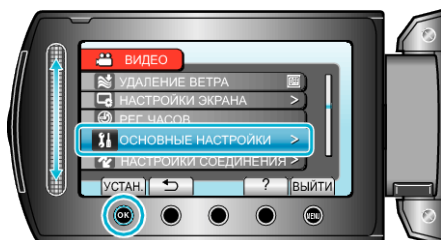

ПРИМЕЧАНИЕ:

- При использовании аккумуляторного блока аппарата выключается автоматически, если она не используется в течение 5 минут.
- При использовании адаптера переменного тока аппарата переключается в режим ожидания.

Отображение элемента

1 Нажмите **Меню**, чтобы отобразить меню.

2 Выберите „ОСНОВНЫЕ НАСТРОЙКИ “ и нажмите **OK**.

3 Выберите „АВТОВЫКЛЮЧЕНИЕ “ и нажмите **OK**.