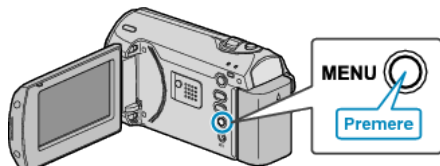

VISUALIZZAZIONE SU TV

Visualizza le icone e la data/ora sullo schermo del televisore.

Impostazione	Dettagli
OFF	Non visualizza le icone e la data/ora sullo televisore.
ON	Visualizza le icone e la data/ora sul televisore.

Visualizzazione della voce

1 Premere MENU per visualizzare il menu.

2 Selezionare "IMPOST. DI CONNESS." con la levetta ZOOM/SELECT e premere OK.

3 Selezionare "VISUALIZZAZIONE SU TV" e premere OK.