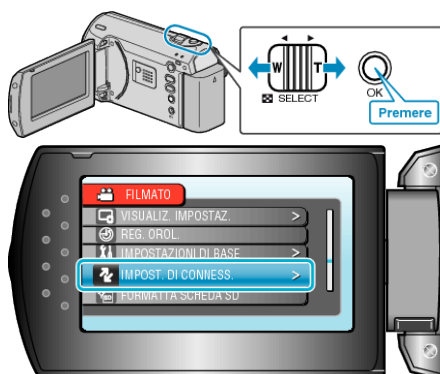

VISUALIZZAZIONE SU TV

Visualizza le icone e la data/ora sullo schermo del televisore.

Impostazione	Dettagli
OFF	Non visualizza le icone e la data/ora sullo televisore.
ON	Visualizza le icone e la data/ora sul televisore.

Visualizzazione della voce

1 Premere MENU per visualizzare il menu.

2 Selezionare "IMPOST. DI CONNESS." con la levetta ZOOM/SELECT e premere OK.

3 Selezionare "VISUALIZZAZIONE SU TV" e premere OK.