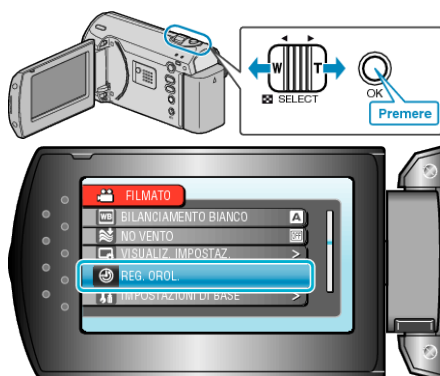

## Impostazione dell'ora legale

Quando "ON" viene selezionato in "IMPOSTARE PER ORA LEGALE" all'interno di "REG. OROL.", l'orario viene impostato un'ora avanti.

1 Premere MENU per visualizzare il menu.

2 Selezionare "REG. OROL." con la levetta ZOOM/SELECT e premere OK.

3 Selezionare "IMPOSTARE PER ORA LEGALE" e premere OK.

4 Impostare l'ora legale con il pulsante +/- e premere OK.

### NOTA:

- Cos'è l'ora legale?  
L'ora legale è il sistema per impostare l'orologio 1 ora avanti per un determinato periodo di tempo durante l'estate. Si usa principalmente nei paesi occidentali.
- Ripristinare le impostazioni dell'ora legale una volta tornati dal viaggio.