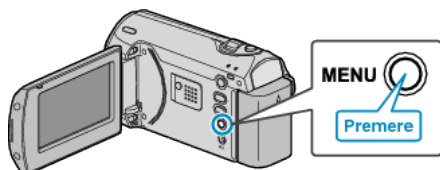

## Impostazione dell'ora legale

Quando "ON" viene selezionato in "IMPOSTARE PER ORA LEGALE" all'interno di "REG. OROL.", l'orario viene impostato un'ora avanti.

1 Premere MENU per visualizzare il menu.

2 Selezionare "REG. OROL." con la levetta ZOOM/SELECT e premere OK.