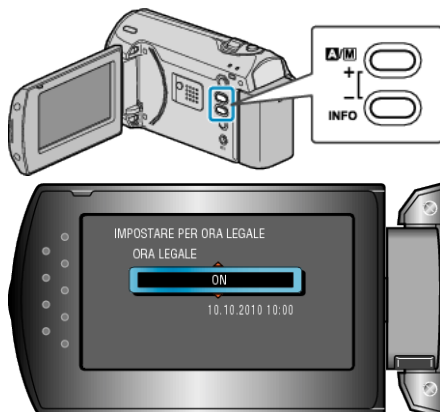

NOTA:

- Cos'è l'ora legale?
  L'ora legale è il sistema per impostare l'orologio 1 ora avanti per un determinato periodo di tempo durante l'estate. Si usa principalmente nei paesi occidentali.
- Ripristinare le impostazioni dell'ora legale una volta tornati dal viaggio.