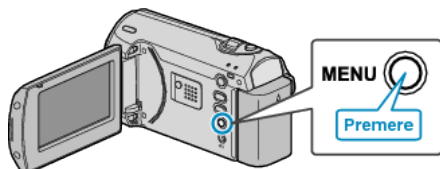

SELEZIONA FORMATO

È possibile registrare nel formato 16:9 o 4:3.

Impostazione	Dettagli
16:9	Imposta il formato su 16:9.
4:3	Imposta il formato su 4:3.

Visualizzazione della voce

1 Premere MENU per visualizzare il menu.

2 Selezionare "SELEZIONA FORMATO" con la levetta ZOOM/SELECT e premere OK.