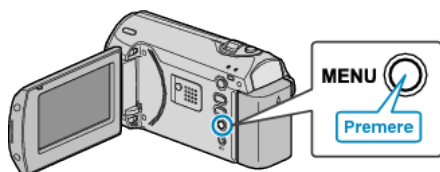

ZOOM

Imposta il rapporto di ingrandimento massimo.

Impostazione	Dettagli
39x/OTTICO	Permette di ingrandire fino a 39x.
45x/DYNAMIC	Permette di ingrandire fino a 45x.
90x/DIGITALE	Permette di ingrandire fino a 90x.
800x/DIGITALE	Permette di ingrandire fino a 800x.

NOTA:

- È possibile espandere l'area di zoom senza ridurre la qualità dell'immagine, utilizzando lo zoom dinamico.
- Quando si utilizza lo zoom digitale, l'immagine diventa sgranata perché ingrandita digitalmente.

Visualizzazione della voce

1 Premere MENU per visualizzare il menu.