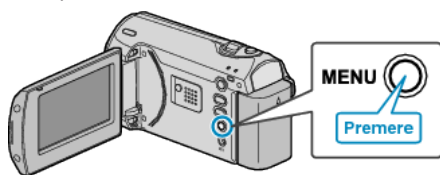

QUALITÀ VIDEO

Imposta la qualità video.

Impostazione	Dettagli
ULTRA FINE	Permette di registrare nella qualità immagini migliore.
FINE	Permette di registrare con un'elevata qualità per le immagini.
NORMALE	Permette di registrare con una qualità standard per le immagini.
ECONOMICA	Permette lunghe registrazioni.

Visualizzazione della voce

1 Premere MENU per visualizzare il menu.

2 Selezionare "QUALITÀ VIDEO" con la levetta ZOOM/SELECT e premere OK.