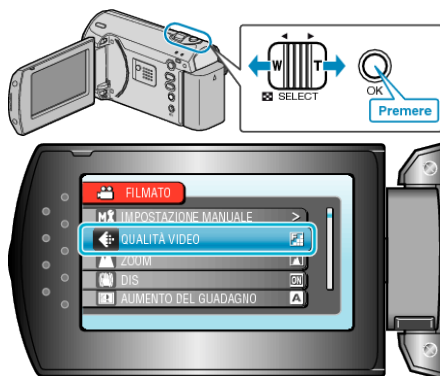

QUALITÀ VIDEO

Imposta la qualità video.

Impostazione	Dettagli
ULTRA FINE	Permette di registrare nella qualità immagini migliore.
FINE	Permette di registrare con un'elevata qualità per le immagini.
NORMALE	Permette di registrare con una qualità standard per le immagini.
ECONOMICA	Permette lunghe registrazioni.

Visualizzazione della voce

1 Premere MENU per visualizzare il menu.

2 Selezionare "QUALITÀ VIDEO" con la levetta ZOOM/SELECT e premere OK.

NOTA:

- È anche possibile modificare la qualità video dalla schermata del tempo di registrazione rimanente. Selezionare la qualità video con il dispositivo di scorrimento e premere OK.