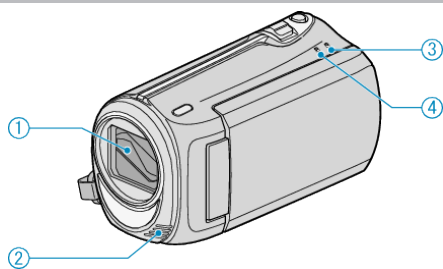

Lato anteriore**1** Lente/coperchio della lente

- Non toccare la lente e il relativo coperchio.

2 Microfono monofonico

- Non coprire il microfono con le dita durante la registrazione video.

3 Spia POWER/CHARGE

- Si accende: Alimentazione "ON"
- Lampeggia: Carica in corso
- Si spegne: Carica terminata

4 Spia ACCESS

- Quando la spia si accende o lampeggia, è in corso la registrazione o la riproduzione.
Non rimuovere il pacco batteria, l'adattatore CA o la scheda SD.